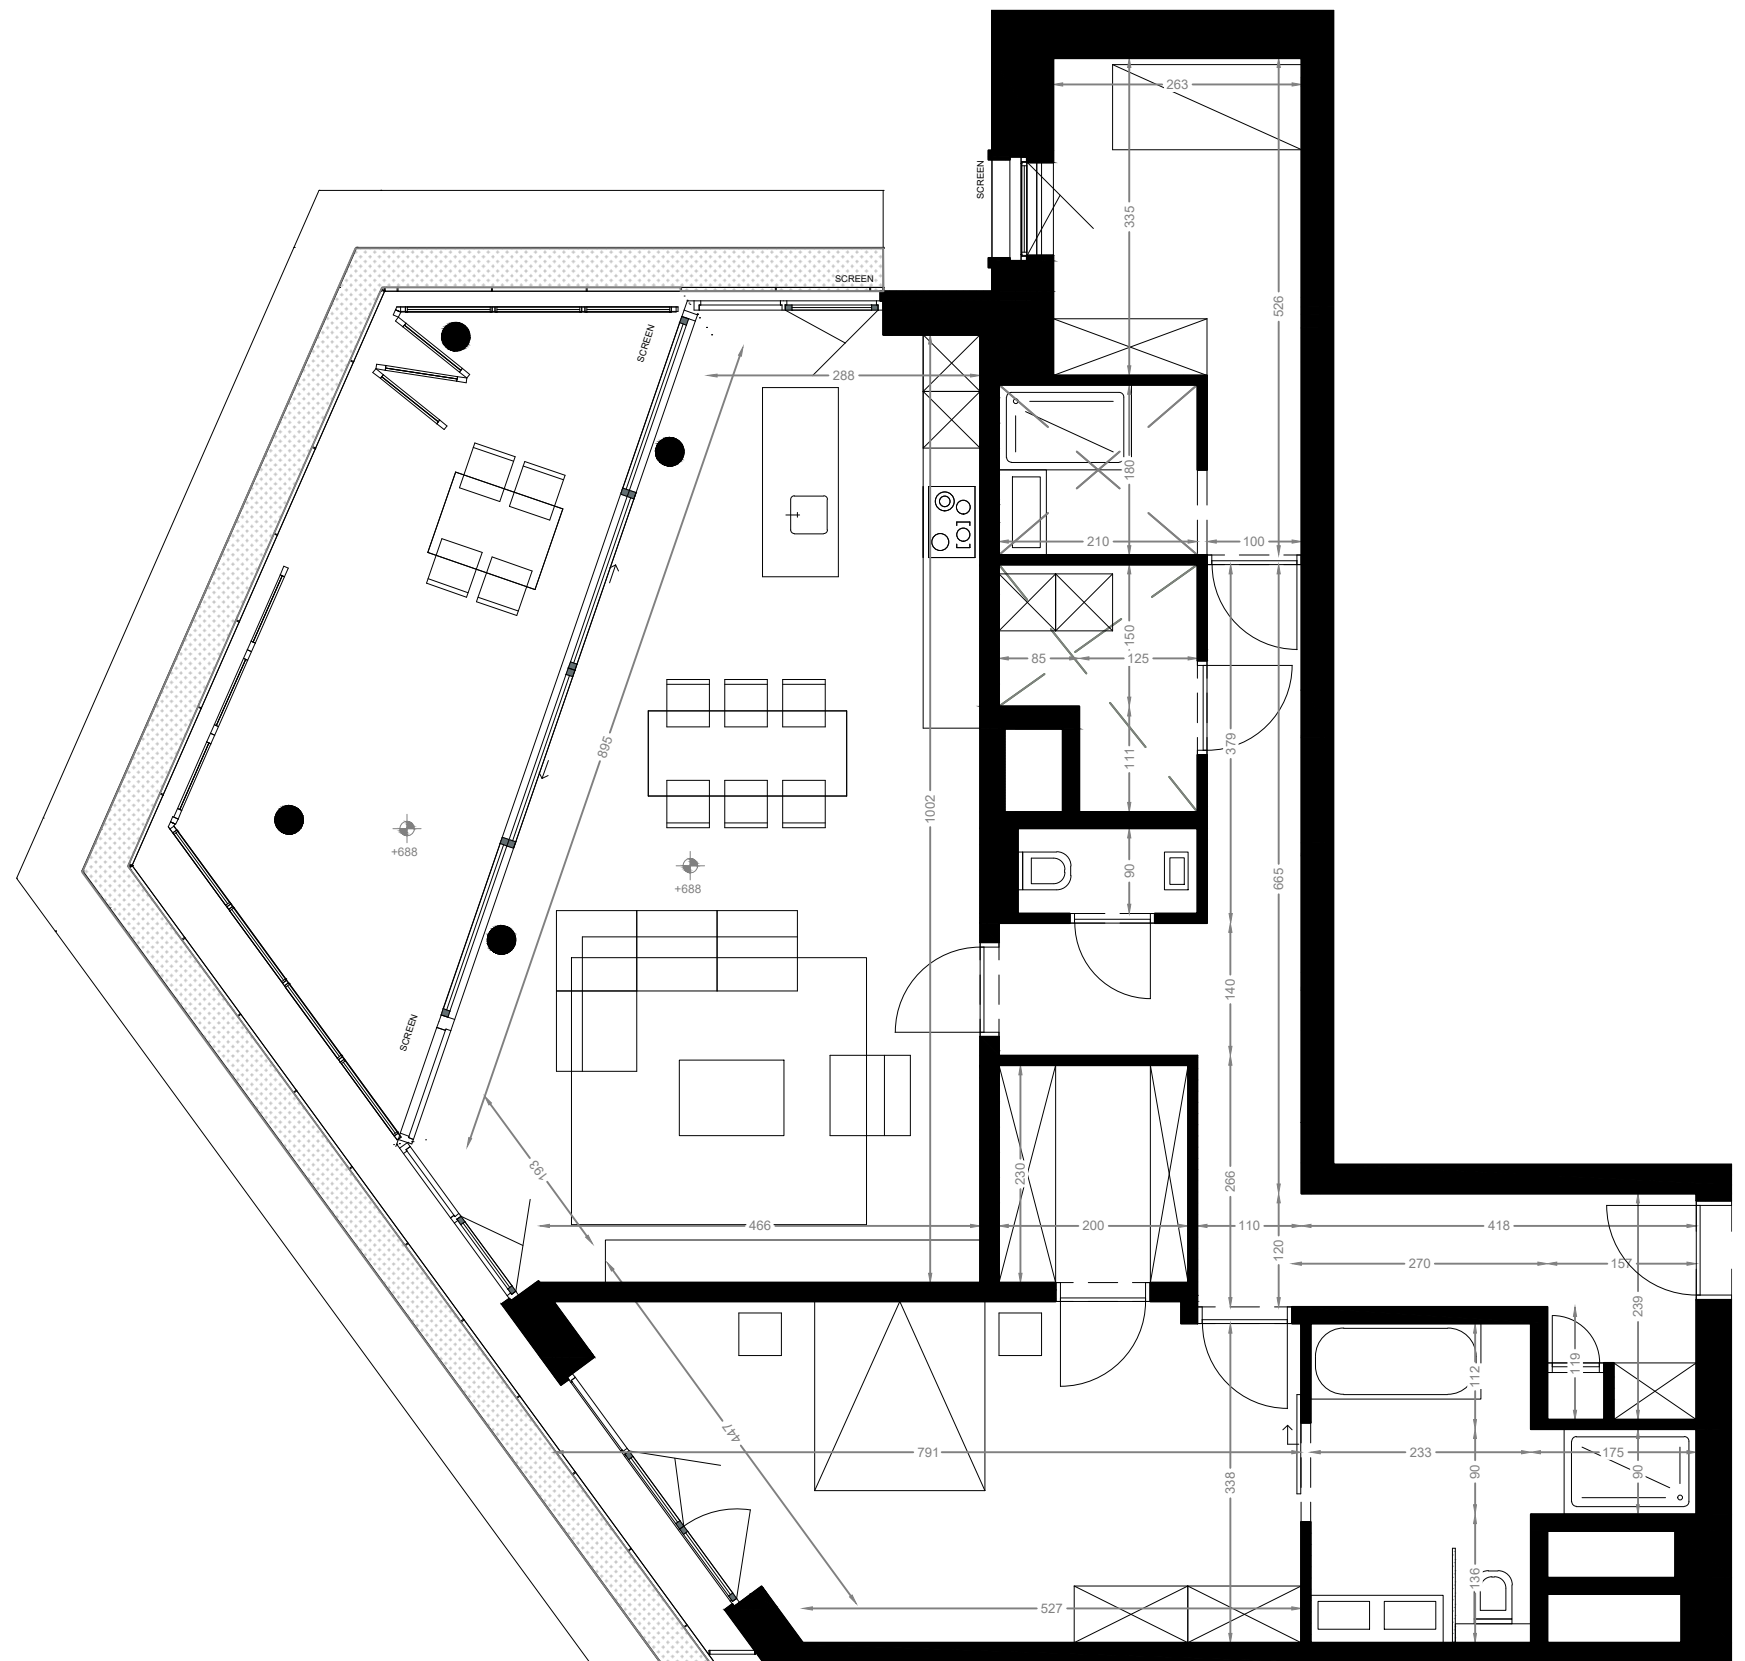

APPARTEMENT MET WINTERTUIN A2.APP.05

- Gebouw A
- Verdieping 2
- Aantal slaapkamers: 2
- Oppervlakte appartement: 150 m²
- Oppervlakte terras: 31 m²

D
BONNE
FANT

EEN ONTWIKKELING VAN

Group 
Solid Engagement