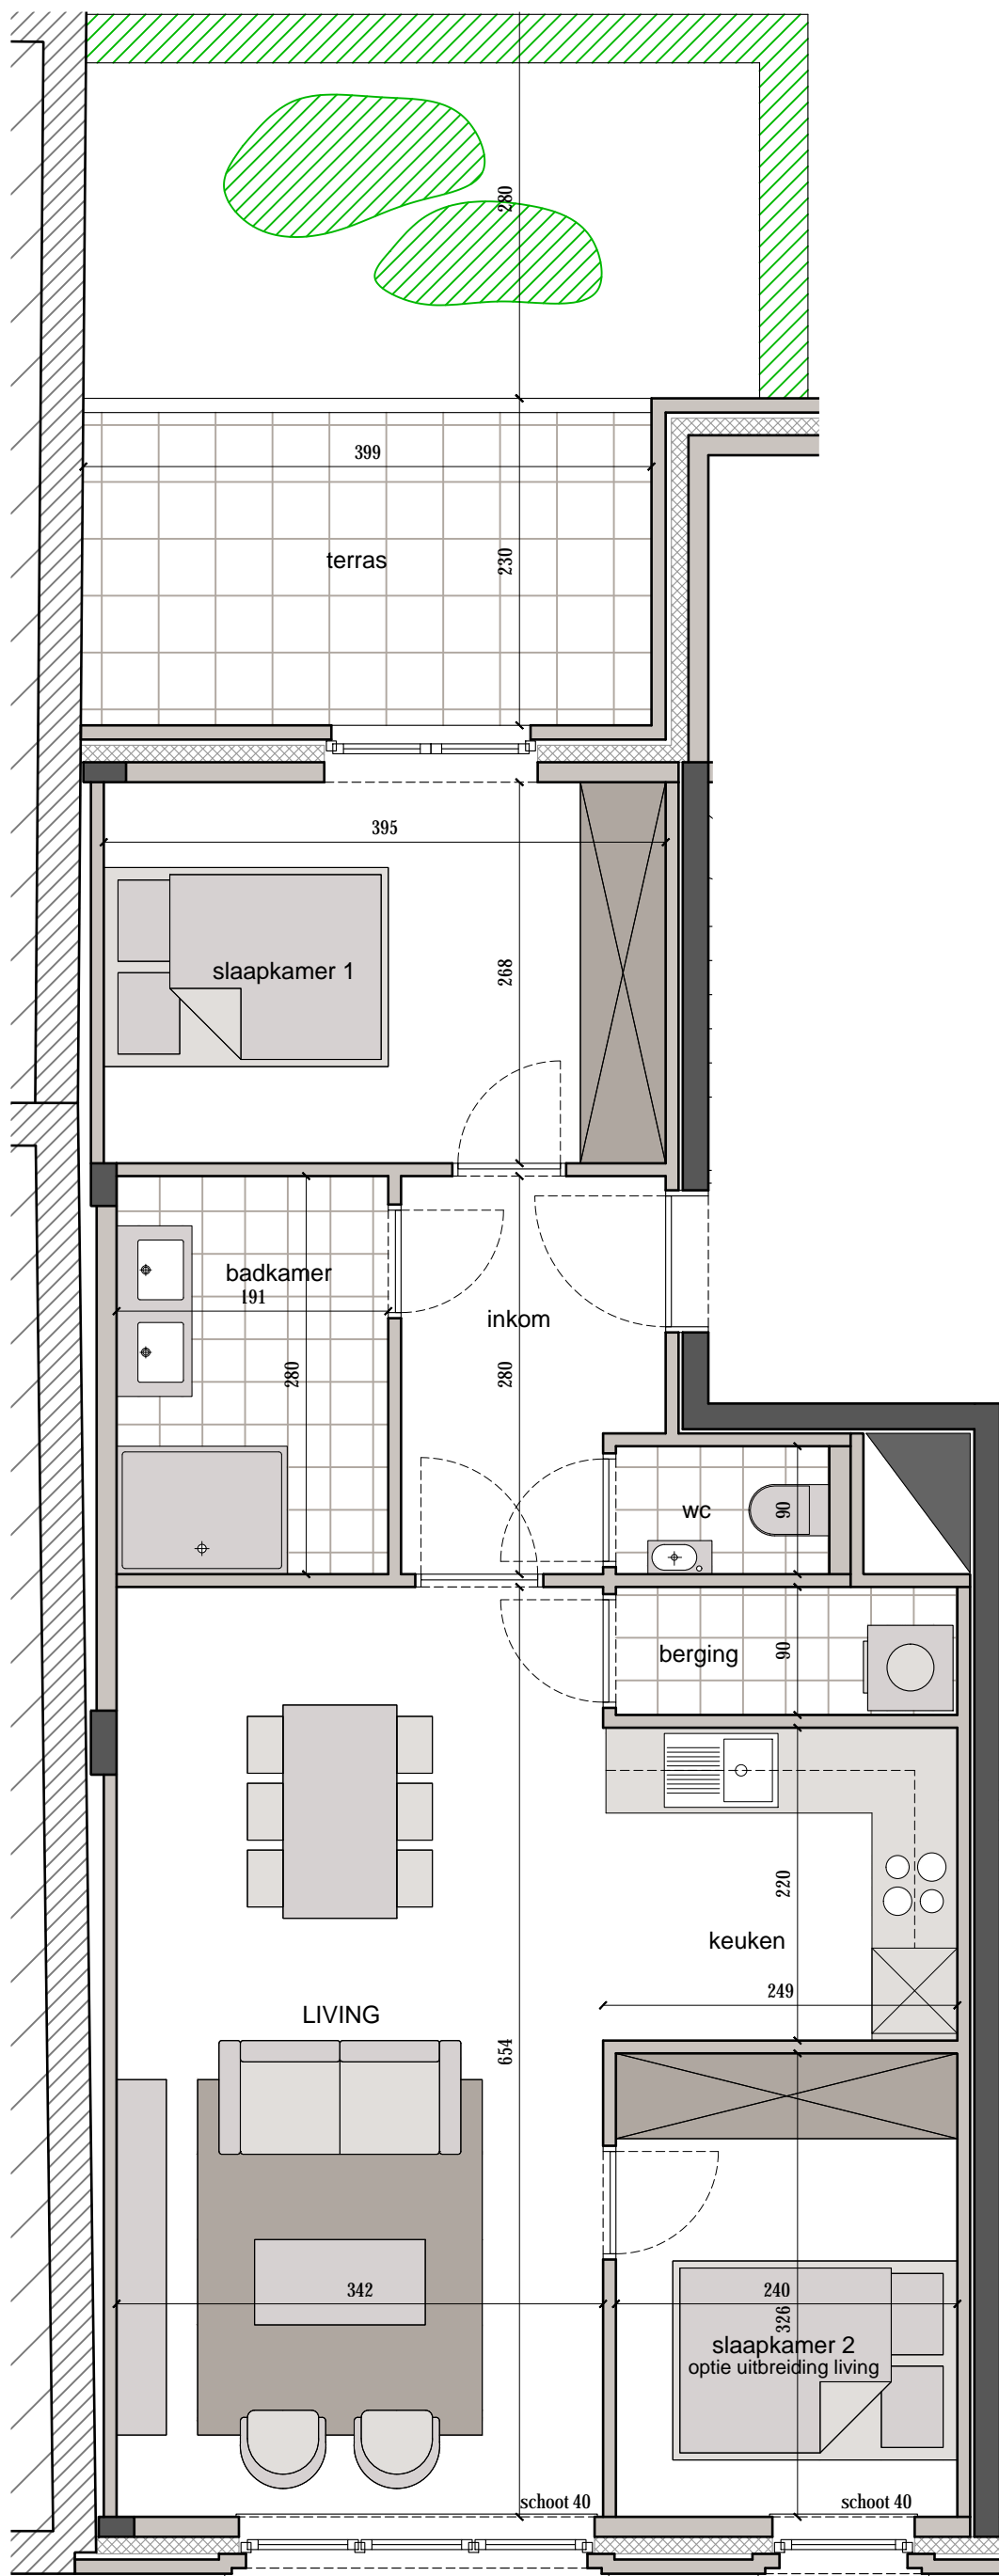

HOEK WILLEM DE ROOLAAN -  
DUINKERKESTRAAT  
8620 NIEUWPOORT

**APPARTEMENT 001**  
(Duinkerkestraat 12/0001)  
opp. appartement : 73.50 m<sup>2</sup>  
opp. terras : 9.2 m<sup>2</sup>

Alle afmetingen, toestellen en meubelen  
zijn illustratief.  
12 maart 2018

**001**

**Gelijkvloers**