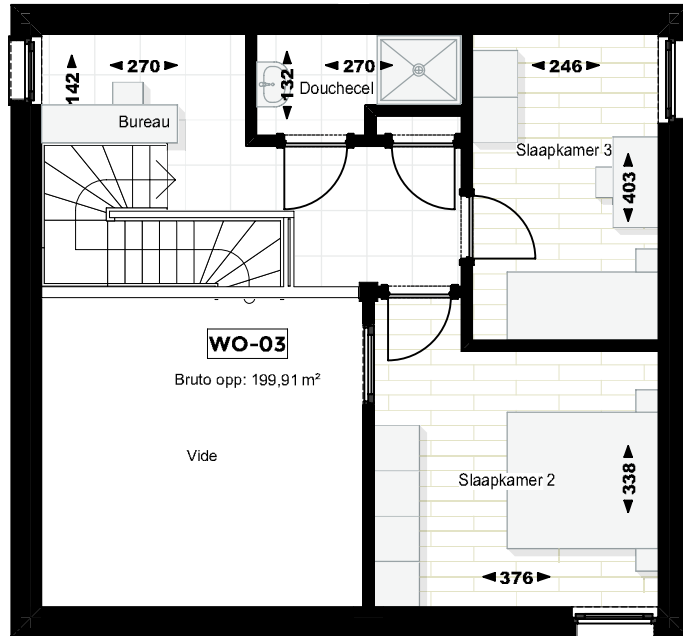

Woning 03

Gelijkvloers

Aantal slaapkamers:	3
Bruto oppervlakte woning:	199,91 m ²
Bruto oppervlakte terras:	39,21 m ²

Deze plannen en maatvoeringen zijn indicatief. Alle meubilair, keuken, sanitair, verlaagde plafonds en vloerafwerkingen zijn illustratief. Hiervoor wordt verwezen naar het verkoopslastenboek.

Voorgevel

Achtergevel

Woning 03

Gelijkvloers

Aantal slaapkamers:	3
Bruto oppervlakte woning:	199,91 m ²
Bruto oppervlakte terras:	39,21 m ²

Deze plannen en maatvoeringen zijn indicatief. Alle meubilair, keuken, sanitair, verlaagde plafonds en vloerafwerkingen zijn illustratief. Hiervoor wordt verwezen naar het verkoopslastenboek.